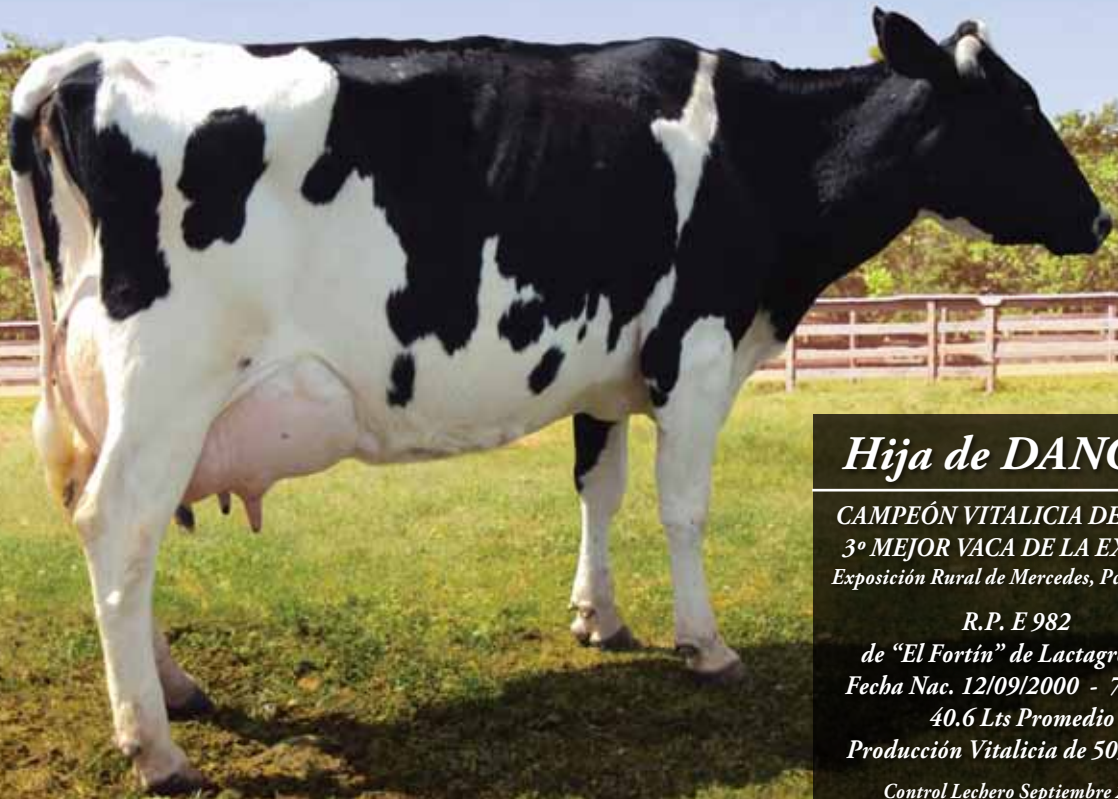

Siga confiando en nuestra historia

Hija de DANCER

**CAMPEÓN VITALICIA DE ORO Y
3º MEJOR VACA DE LA EXPO PC**
Exposición Rural de Mercedes, Pcia. Bs. As.

R.P. E 982

de "El Fortín" de Lactagro S.A.
Fecha Nac. 12/09/2000 - 7 Partos

40.6 Lts Promedio

Producción Vitalicia de 50961 Lts

Control Lechero Septiembre 2011

Y haga vitalicio su rodeo

NOMBRE	VIDA PROD.	Nº HIJAS	PTA LECHE	MER NETO US\$	PTA TIPO	COMP UBRE	COMP. P. y P.	TPI
FREDDIE	7.40	76	1011	755	1.87	1.1	1.95	2174
MALONE	6.70	G	873	601	1.86	1.74	1.39	2104
SUPER	6.40	107	1731	667	2.13	2.06	0.87	2189
CLARK	6.00	G	357	539	3.66	2.96	2.84	2156
LES	5.90	122	352	542	0.82	1.52	0.26	1922
PROPER	5.50	G	2023	651	2.8	2.46	0.92	2241
CLIMB ISY	4.70	G	2056	579	1.15	1.21	1.86	1994
DON JUAN	4.70	97	885	496	1.96	2.26	1.82	1978
GARNETT	4.70	128	195	638	1.07	0.76	1.12	2096
ALABAMA	4.50	96	1338	521	0.69	1.05	0.49	1928
LIESL	4.50	G	608	539	2.92	2.87	2.94	2116
PEMBROKE	4.50	G	747	520	2.21	1.69	2.06	2027
REK	4.50	G	893	472	1.5	1.14	1.21	1918